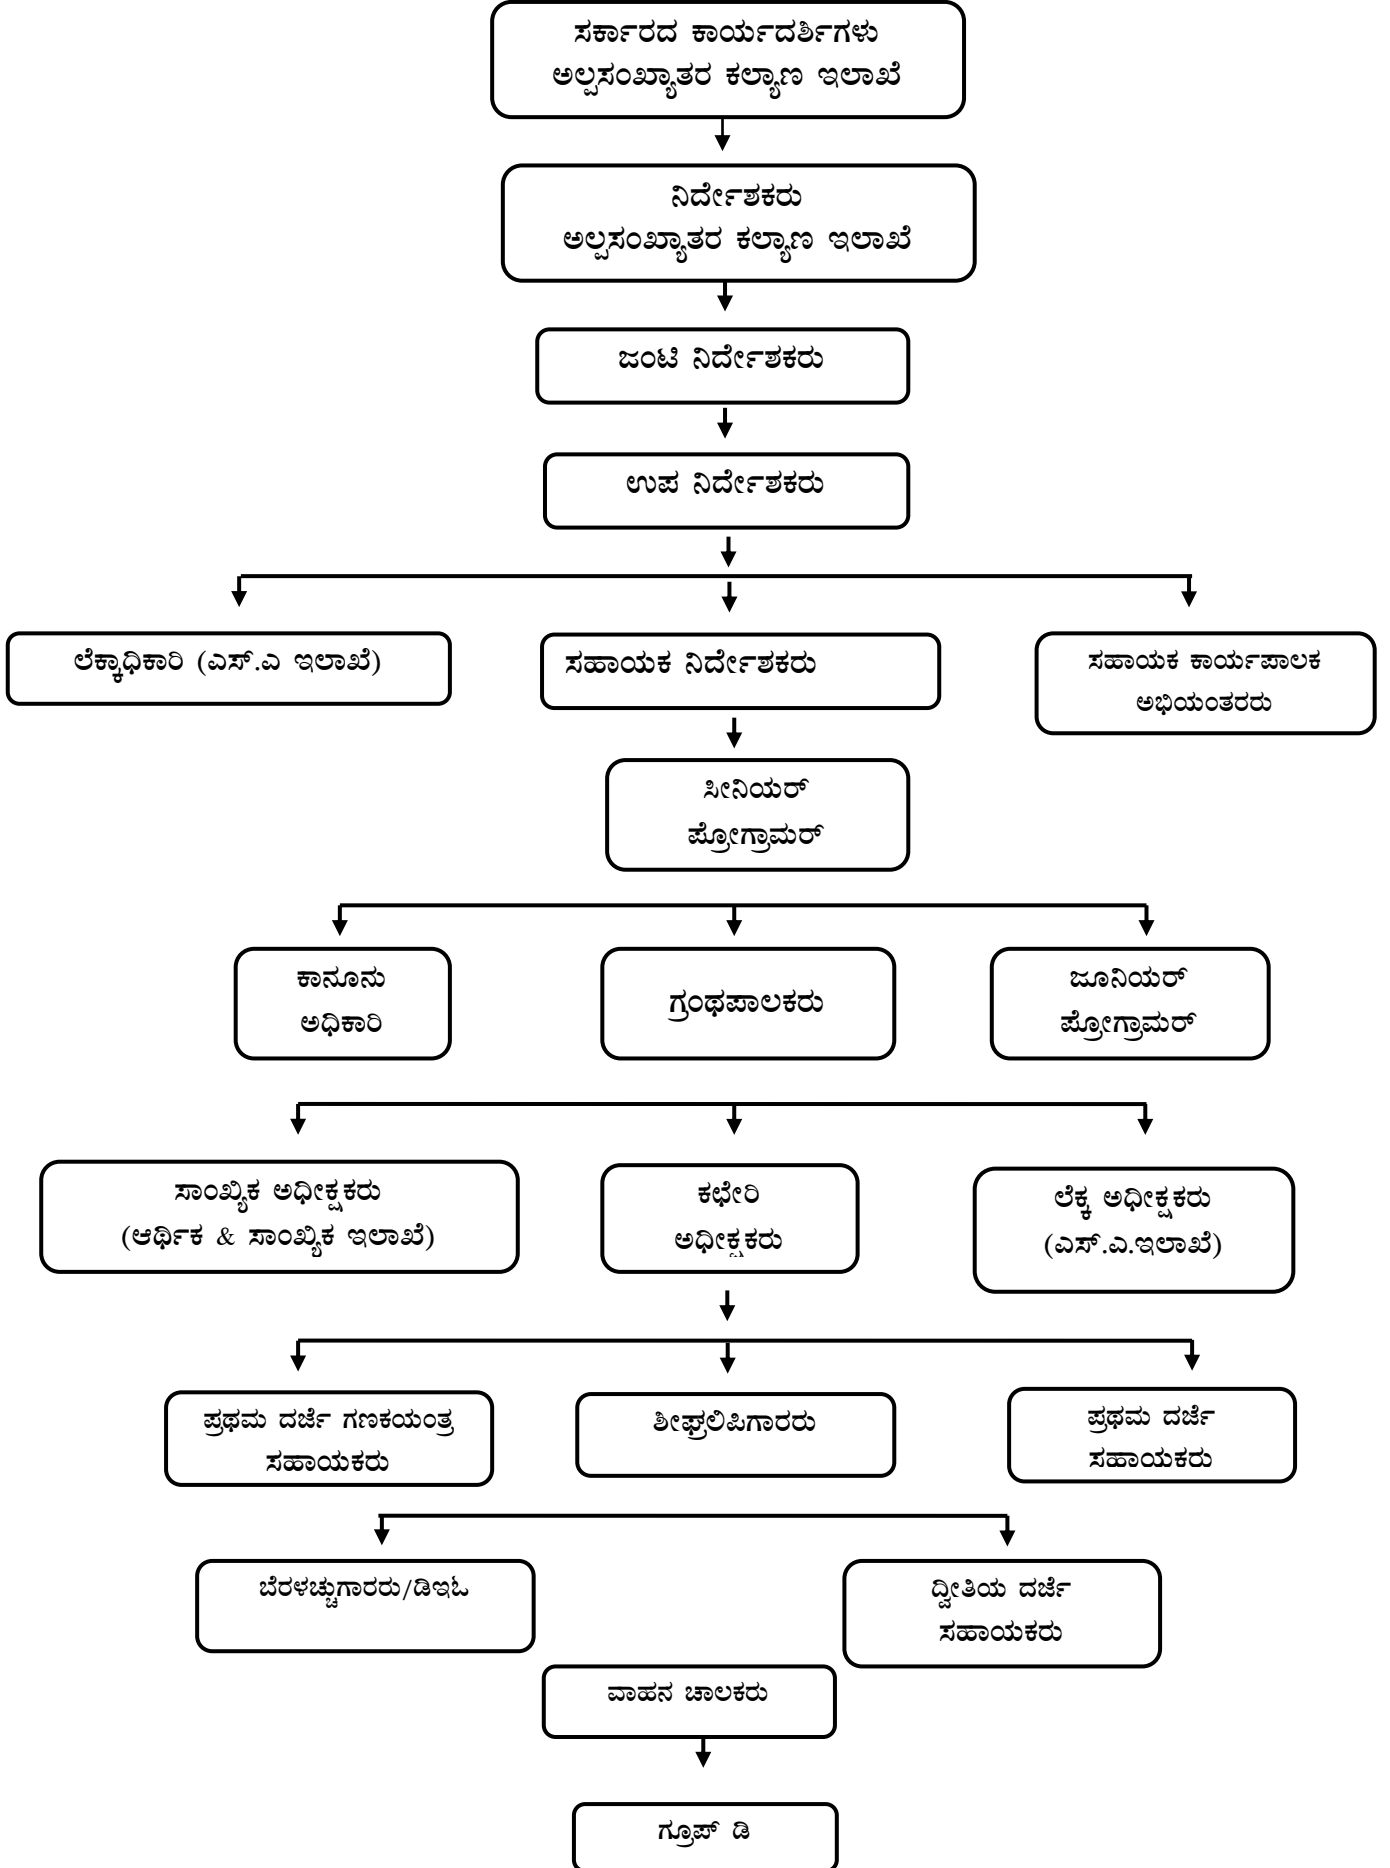

ಅಲ್ಪಸಂಖ್ಯಾತರ ಕಲ್ಯಾಣ ಇಲಾಖೆ
ಅಲ್ಪಸಂಖ್ಯಾತರ ನಿರ್ದೇಶನಾಲಯ ಆಡಳಿತ ವ್ಯವಸ್ಥೆ

(Organizational Chart)

ರಾಜ್ಯಮಟ್ಟದಲ್ಲಿ

ಅಲ್ಪಸಂಖ್ಯಾತರ ಕಲ್ಯಾಣ ಇಲಾಖೆ
 ಜಿಲ್ಲಾ ಕಛೇರಿ ಆಡಳಿತ ವ್ಯವಸ್ಥೆ
 (Organizational Chart)
 ಜಿಲ್ಲಾ ಮಟ್ಟದಲ್ಲಿ

ಜಿಲ್ಲಾ ಅಧಿಕಾರಿಗಳು